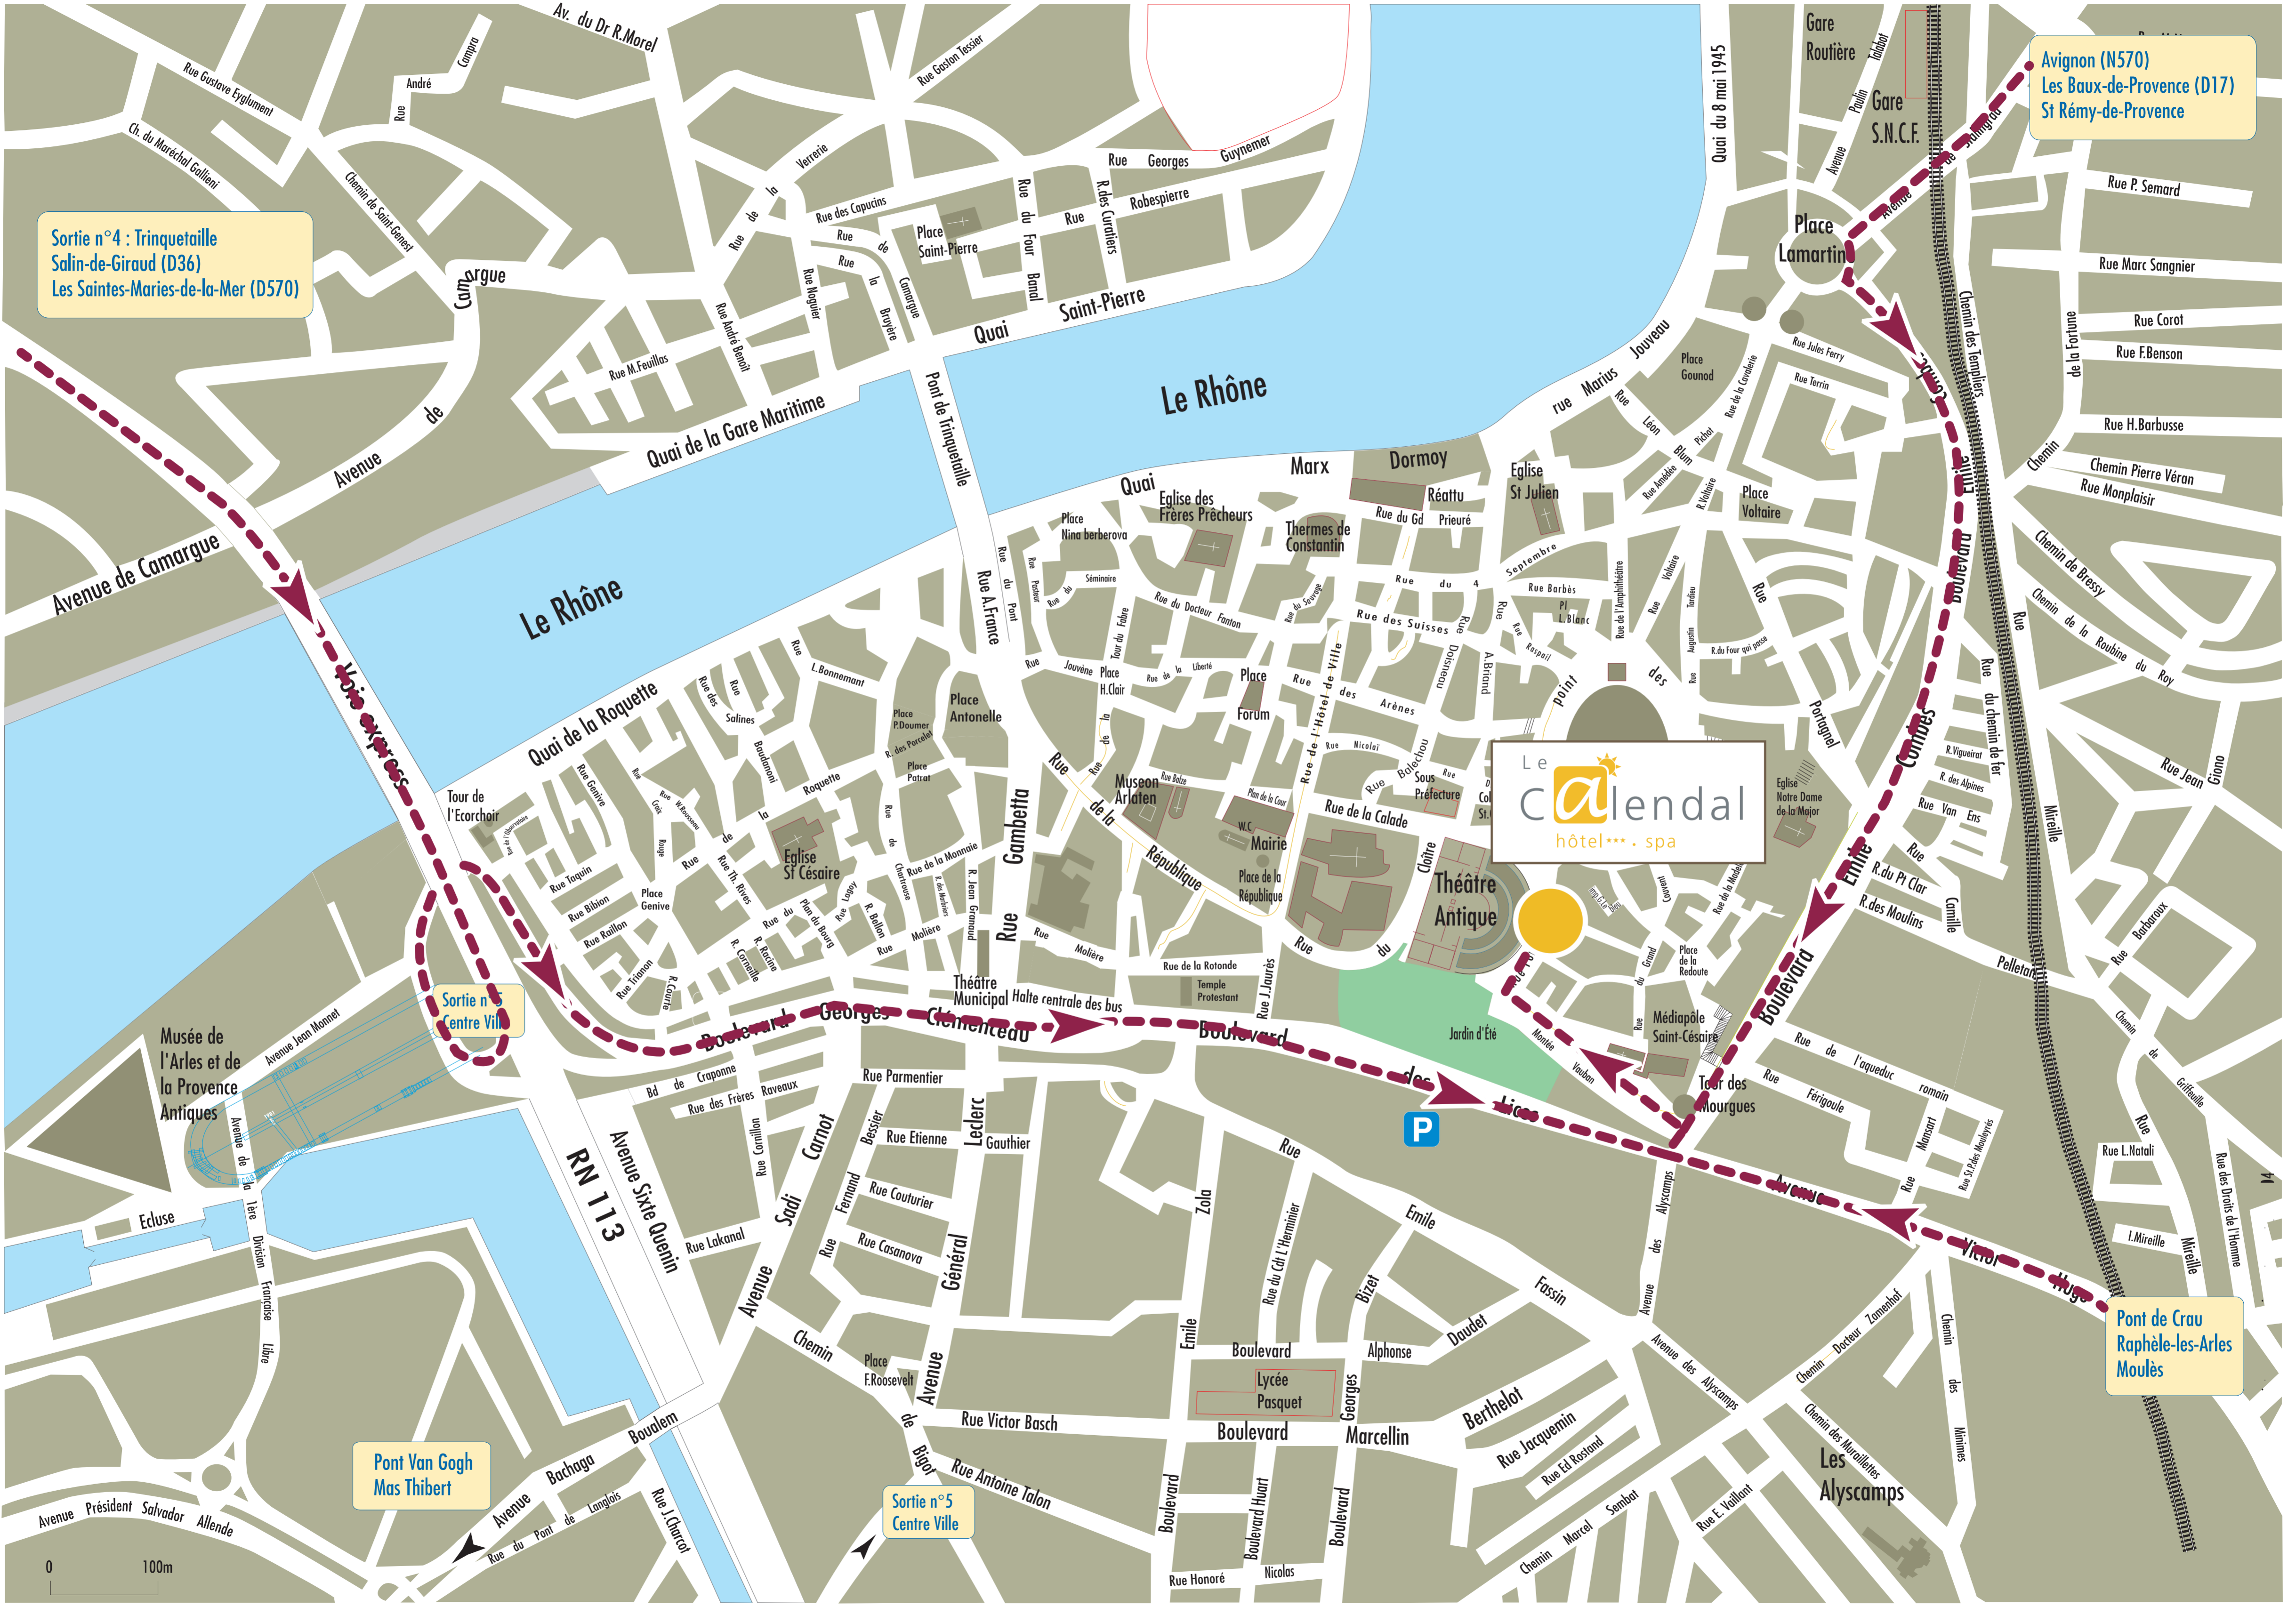

Sortie n°4 : Trinquetaille  
Salin-de-Giraud (D36)  
Les Saintes-Maries-de-la-Mer (D570)

Sortie n°3  
Centre Ville

Sortie n°5  
Centre Ville

Avignon (N570)  
Les Baux-de-Provence (D17)  
St Rémy-de-Provence

Pont de Crau  
Raphèle-les-Arles  
Moulès

Pont Van Gogh  
Mas Thibert

Le **calendal**  
hôtel... spa

0 100m